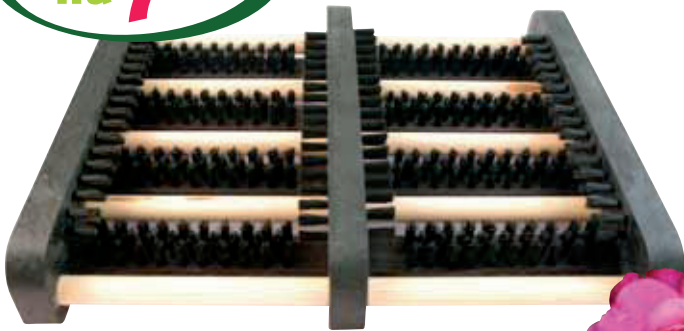

Voetenveegborstel